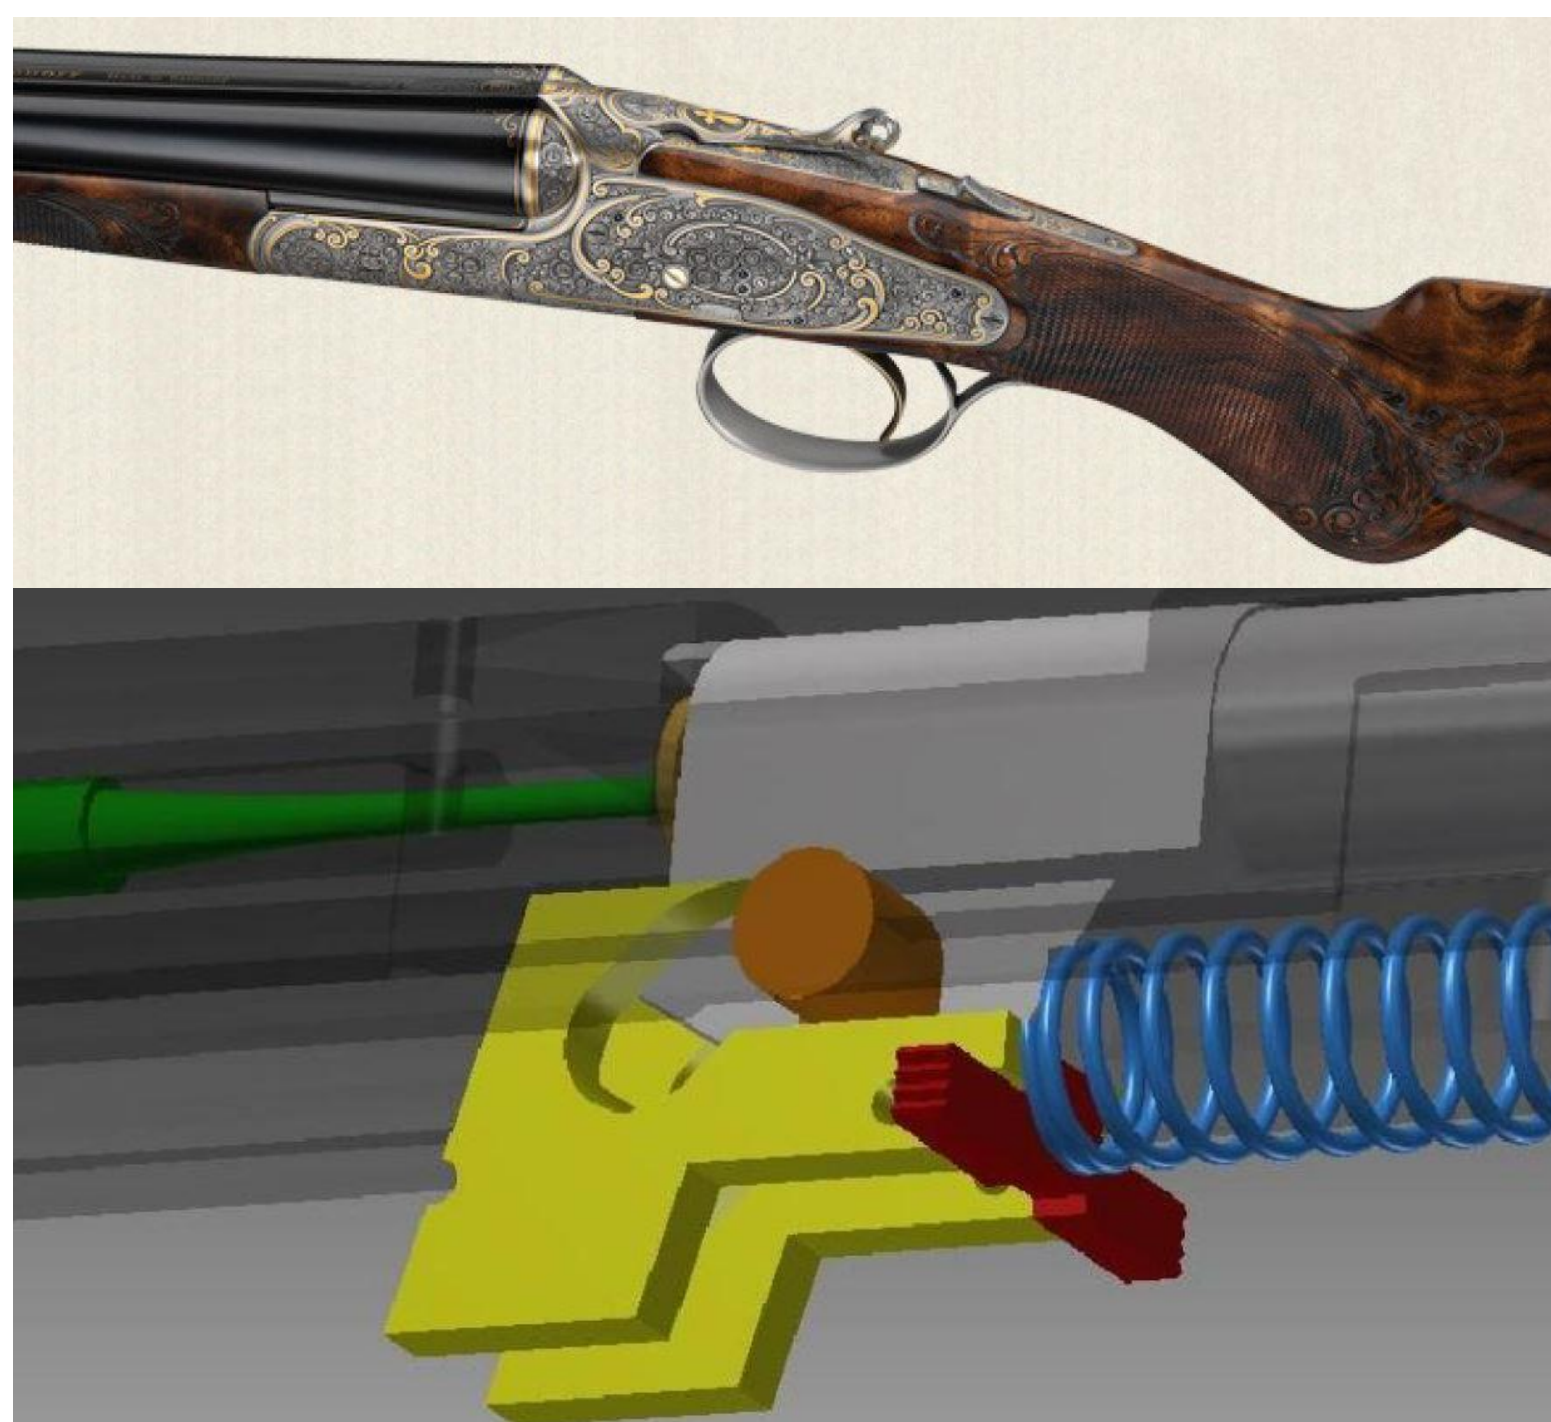

Střední škola COPT, kde výuka specializace probíhá: <http://www.copt.cz/>

Pracoviště učitelů odborných předmětů na UO v Brně: <http://fvt.unob.cz/menu.asp?key=6-24>

Kontaktní osoba: Dr. Ing. Anna Plchová,
tel.: +420 59 732 4583, e-mail: anna.plchova@vsb.cz

www.340.vsb.cz