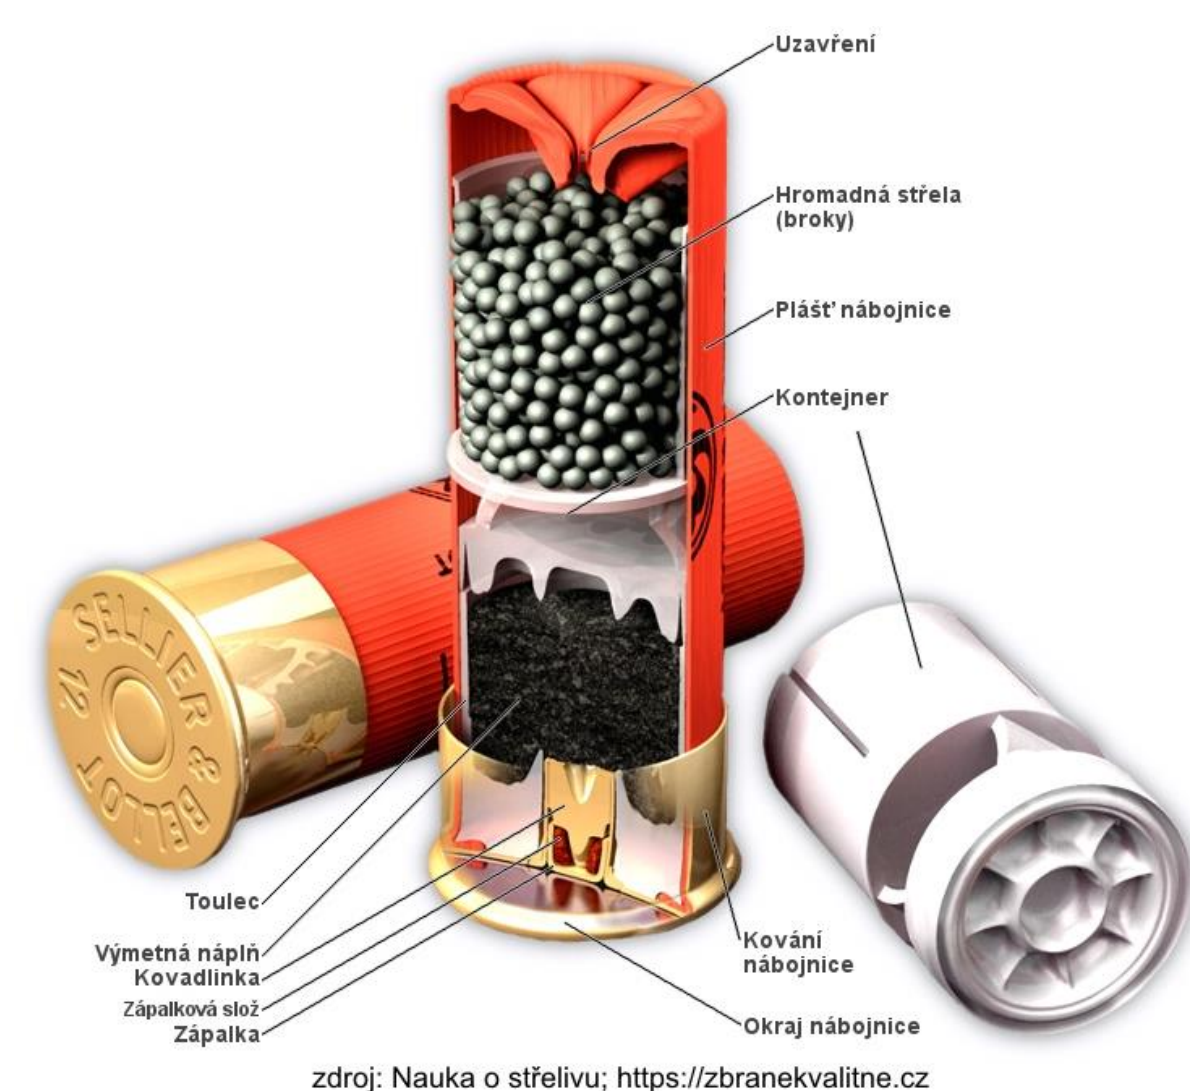

STUDIJNÍ SPECIALIZACE V BAKALÁŘSKÉM STUDIU

LOVECKÉ, SPORTOVNÍ A OBRANNÉ ZBRANĚ A STŘELIVO

SPECIALIZACE JE NABÍZENA POUZE V KOMBINOVANÉ FORMĚ STUDIA

- studenti získají teoretické i praktické znalosti z oblasti loveckých, sportovních a obranných zbraní včetně používaného střeliva,
- výuka probíhá ve městě s velkou tradicí zbrojařské výroby; v tomto případě FS VŠB-TUO úzce spolupracuje se střední školou COPT Uherský Brod, Vlčnovská 688, kde je také umístěno detašované pracoviště fakulty,
- nezastupitelnou roli při zajištění výuky specializace mají vysoce kvalifikovaní odborníci Fakulty vojenských technologií z Univerzity obrany v Brně, kteří vyučují odborné předměty specializace.

zdroj: Nauka o zbraních; <https://zbrankvalitne.cz>