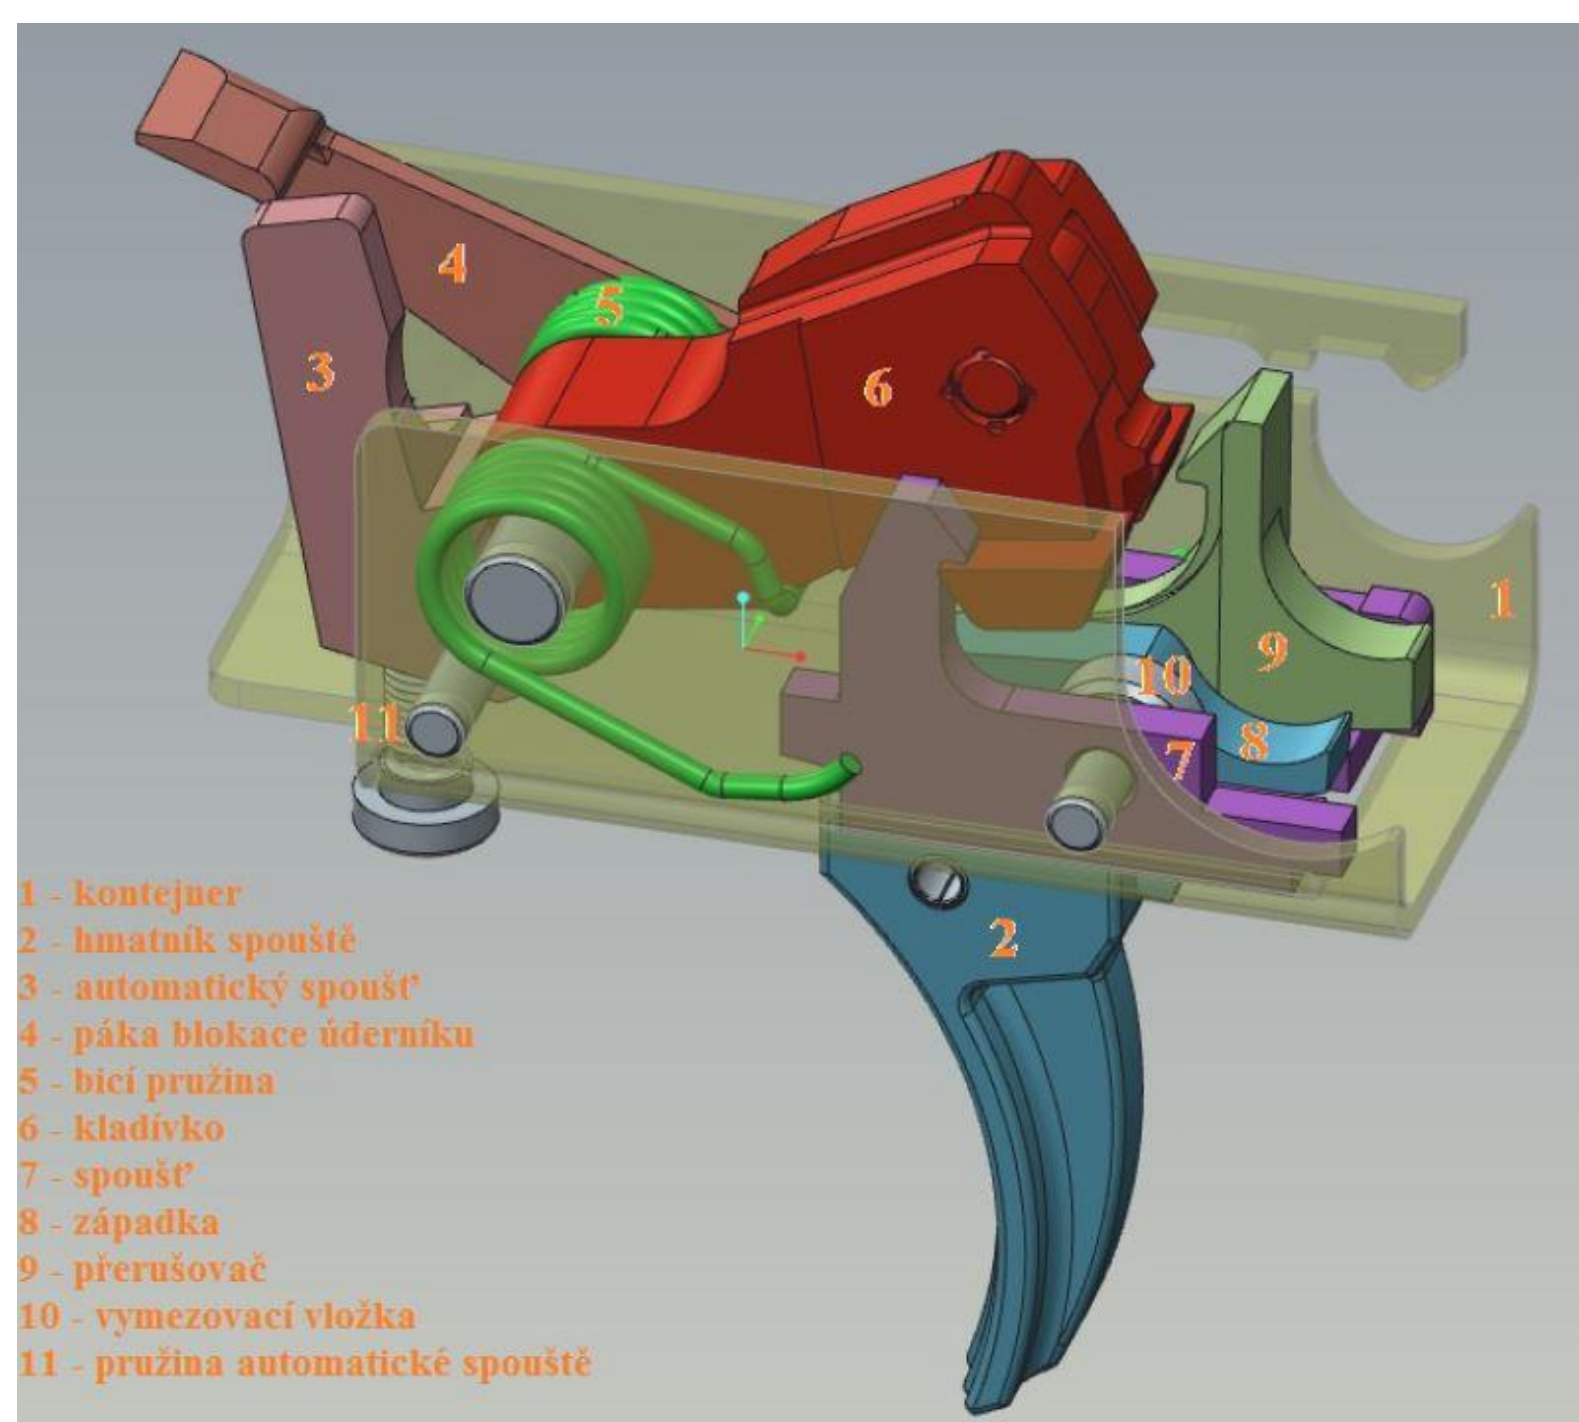

Střední škola COPT, kde výuka specializace probíhá: <http://www.copt.cz/>

Pracoviště učitelů odborných předmětů na UO v Brně: <http://fvt.unob.cz/menu.asp?key=6-24>

Kontaktní osoba: Dr. Ing. Anna Plchová,
tel.: +420 59 732 4583, e-mail: anna.plchova@vsb.cz

www.340.vsb.cz