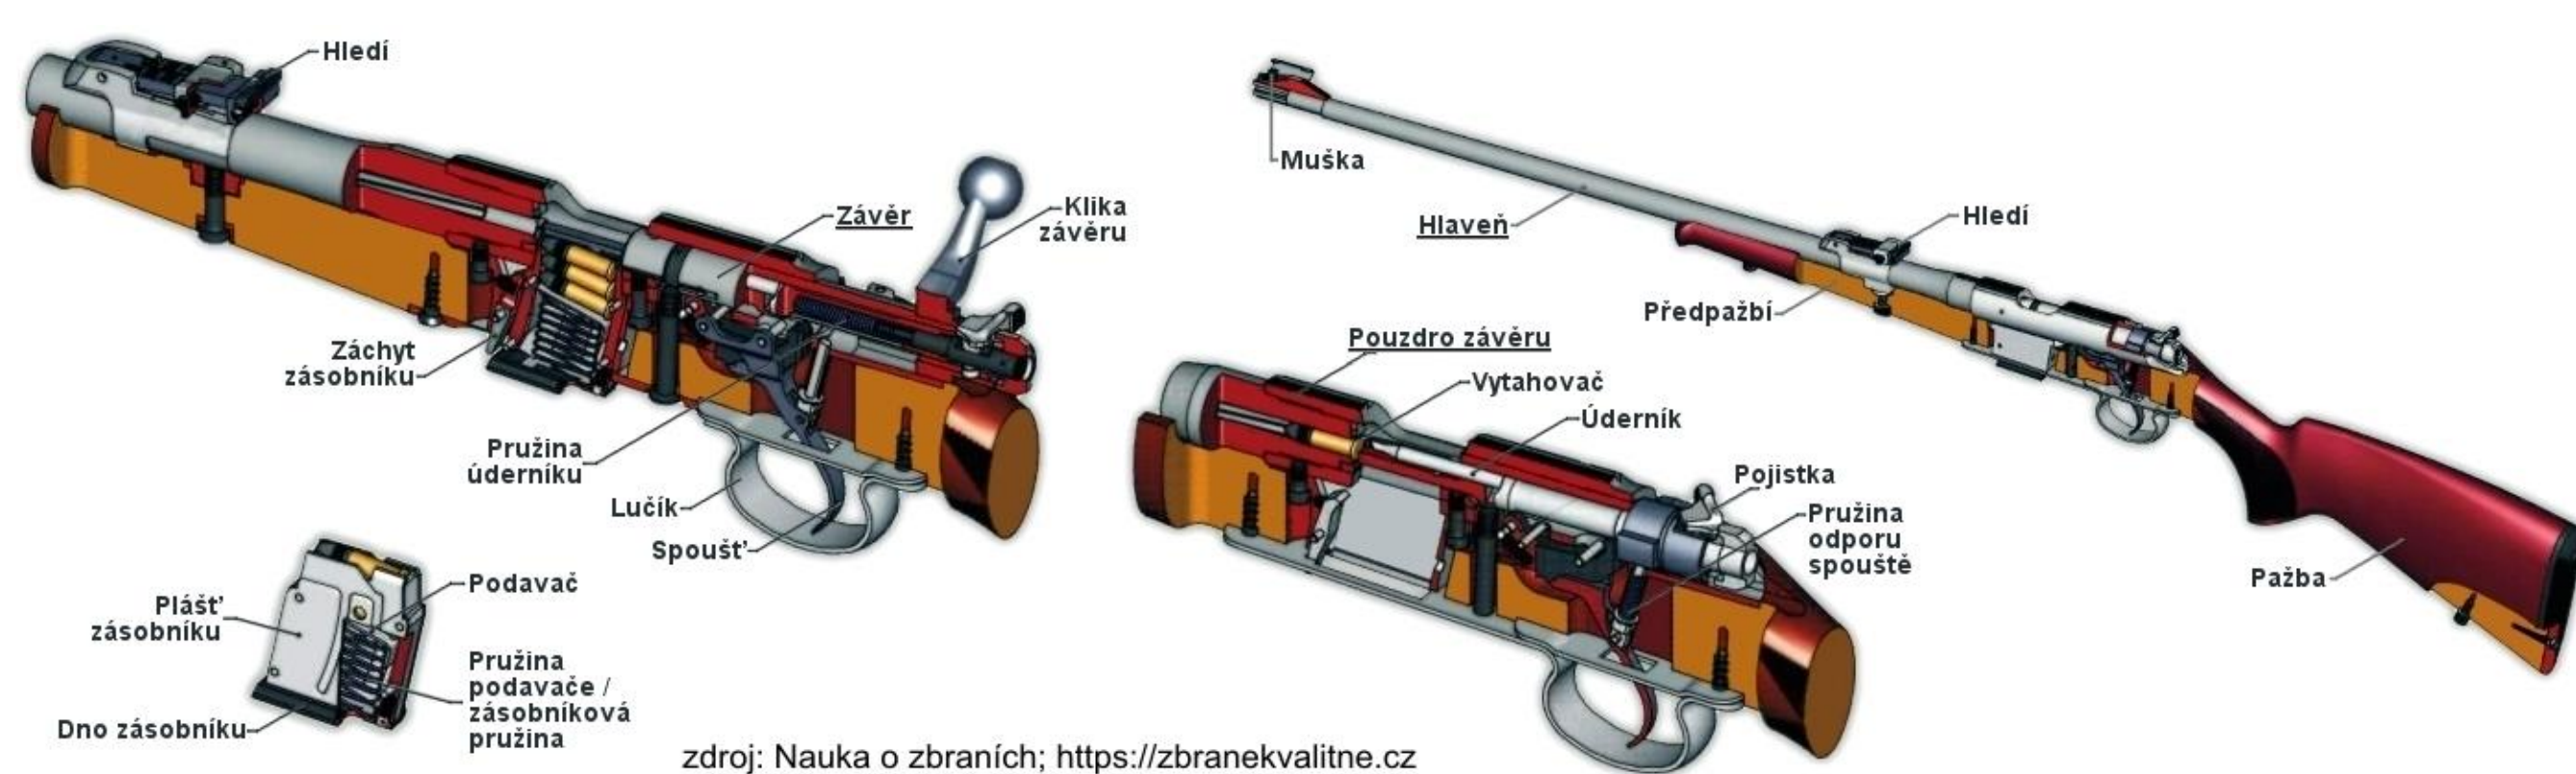

STUDIJNÍ SPECIALIZACE V BAKALÁŘSKÉM STUDIU

LOVECKÉ, SPORTOVNÍ A OBRANNÉ ZBRANĚ A STŘELIVO

SPECIALIZACE JE NABÍZENA POUZE V KOMBINOVANÉ FORMĚ STUDIA

- studenti získají teoretické i praktické znalosti z oblasti loveckých, sportovních a obranných zbraní včetně používaného střeliva,
- výuka probíhá ve městě s velkou tradicí zbrojařské výroby; v tomto případě FS VŠB-TUO úzce spolupracuje se střední školou COPT Uherský Brod, Vlčnovská 688, kde je také umístěno detašované pracoviště fakulty,
- nezastupitelnou roli při zajištění výuky specializace mají vysoce kvalifikovaní odborníci Fakulty vojenských technologií z Univerzity obrany v Brně, kteří vyučují odborné předměty specializace.

zdroj: Nauka o zbraních; <https://zbrankvalitne.cz>