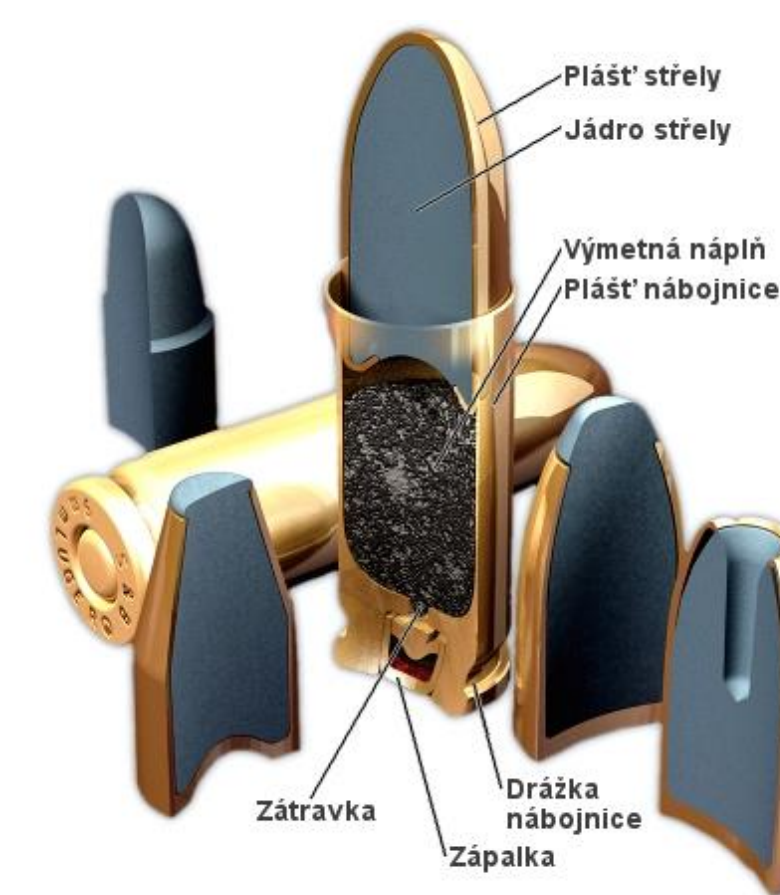

zdroj: Nauka o střelivu; <https://zbrankvalitne.cz>

DALŠÍ INFORMACE

- na základě potřeby praxe a zájemců ze strany podniků zabývajících se zbrojní výrobou a po vícestranných jednáních bylo rozhodnuto o zavedení výuky této specializace v nabídce FS VŠB-TU Ostrava a následně byla výuka zahájena v akademickém roce 2004/2005,
- jedná se o ojedinělou specializaci ve střední Evropě, kdy o studium projevují pravidelně zájem také studenti ze zahraničí,
- výuka probíhá v prostorách střední školy COPT, která má bohatou tradici v oblasti puškařství a zajišťuje výchovu mladých odborníků pro obory „Technik puškař“ a „Uměleckořemeslné zpracování kovů“ s vynikajícími výsledky prezentovanými také na renomovaných výstavách a soutěžích, odkaz <https://www.youtube.com/watch?v=aa6B8FRkb5s>,
- témata závěrečných a bakalářských prací se zadávají v návaznosti na konkrétní úkoly praxe,
- studenti po skončení Bc. programu mohou pokračovat ve studiu na FS VŠB-TU Ostrava, na FVT Univerzity obrany v Brně nebo uplatnit svou odbornost v praxi.